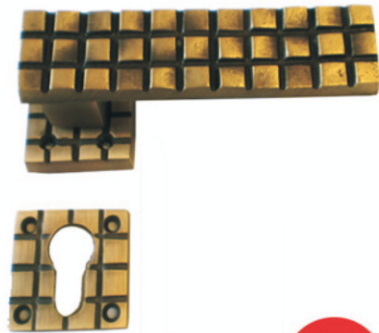

DOOR HANDLES

752

777

782

797

Letters

Stone

697

Squares

717

767

Mod.	A mm	B mm
752	56	137
777		
782	56	130
797	56	130
Lett.	50	132
Sto.	50	132
697	51	139
Squ.	45	
717	56	
767		