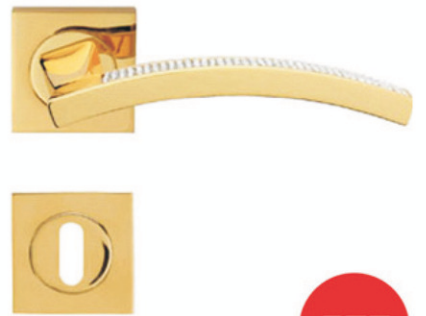

DOOR HANDLES

177

247

387

437

502

547

557

567

577

592

607

Mod.	A mm	B mm
177	59	124
247	56	127
387	52	125
437	50	125
502		117
547	56	122
557	56	130
567	50	125
577	50	130
592	56	
607	56	